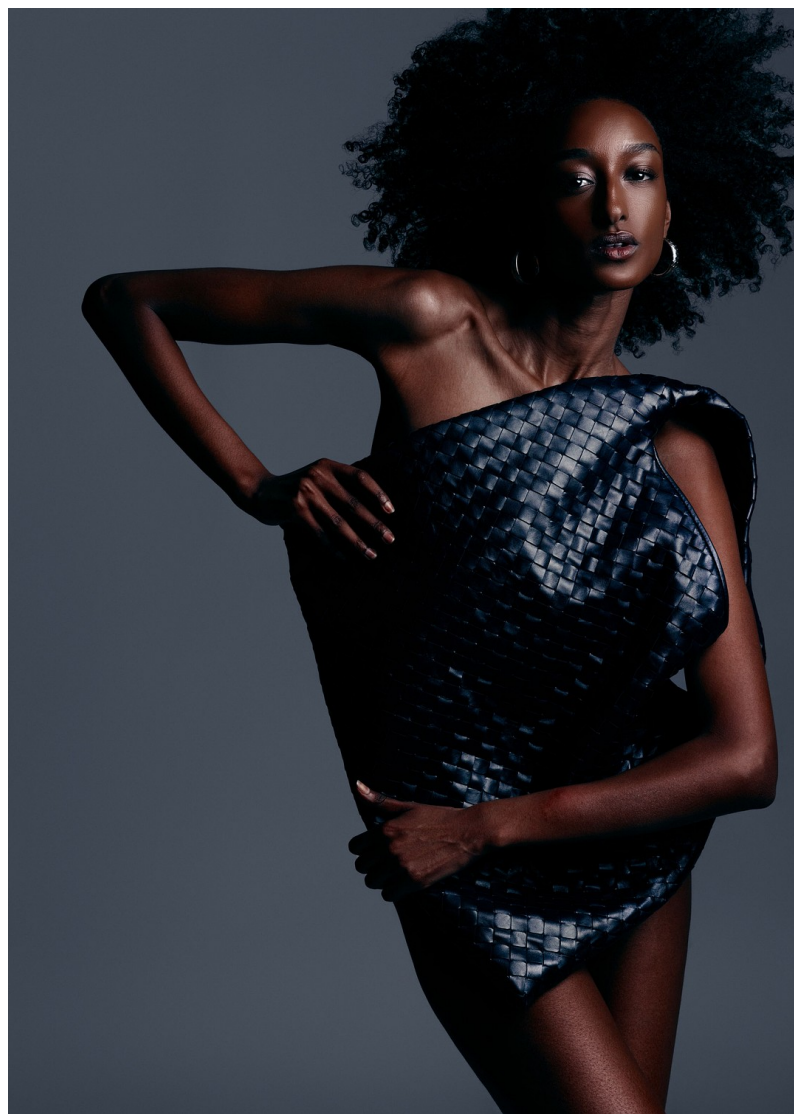

# LIHEM RUSSOM

height	5' 10"   178
bust	32"   81
waist	23"   59
hips	35½"   90
shoes	7   38

Mega 

Mega Model Gallery  
Eppendorfer Baum 39A  
20249 Hamburg  
[women@megamodelgallery.com](mailto:women@megamodelgallery.com)  
[men@megamodelgallery.com](mailto:men@megamodelgallery.com)  
[www.megamodelgallery.com](http://www.megamodelgallery.com)